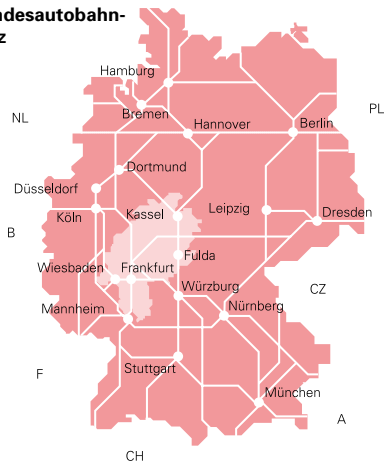

Hessen im Fernverkehrsnetz der DB

Hessen im Bundesautobahnnetz

Entfernungen in km nach

	von Frankfurt	von Kassel
Berlin	560	380
Bonn	175	260
Bremen	475	285
Dresden	464	409
Düsseldorf	230	235
Erfurt	269	190
Hamburg	539	310
Hannover	357	165
Kiel	599	400
Magdeburg	426	232
Mainz	40	225
München	423	508
Potsdam	515	319
Saarbrücken	204	415
Schwerin	607	411
Stuttgart	210	406
Wiesbaden	35	220