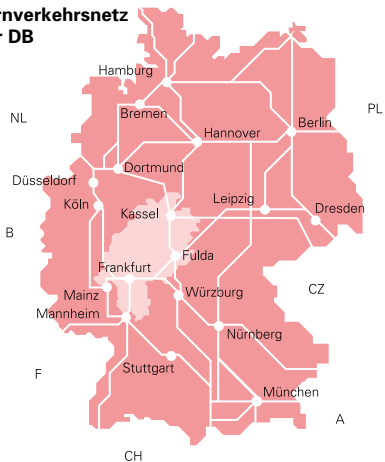

Hessen im Fernverkehrsnetz der DB

Hessen im Bundesautobahnnetz

Entfernungen in km nach

	von Frankfurt	von Kassel
Berlin	560	380
Bonn	175	260
Bremen	475	285
Dresden	464	409
Düsseldorf	230	235
Erfurt	269	190
Hamburg	539	310
Hannover	357	165
Kiel	599	400
Magdeburg	426	232
Mainz	40	225
München	423	508
Potsdam	515	319
Saarbrücken	204	415
Schwerin	607	411
Stuttgart	210	406
Wiesbaden	35	220